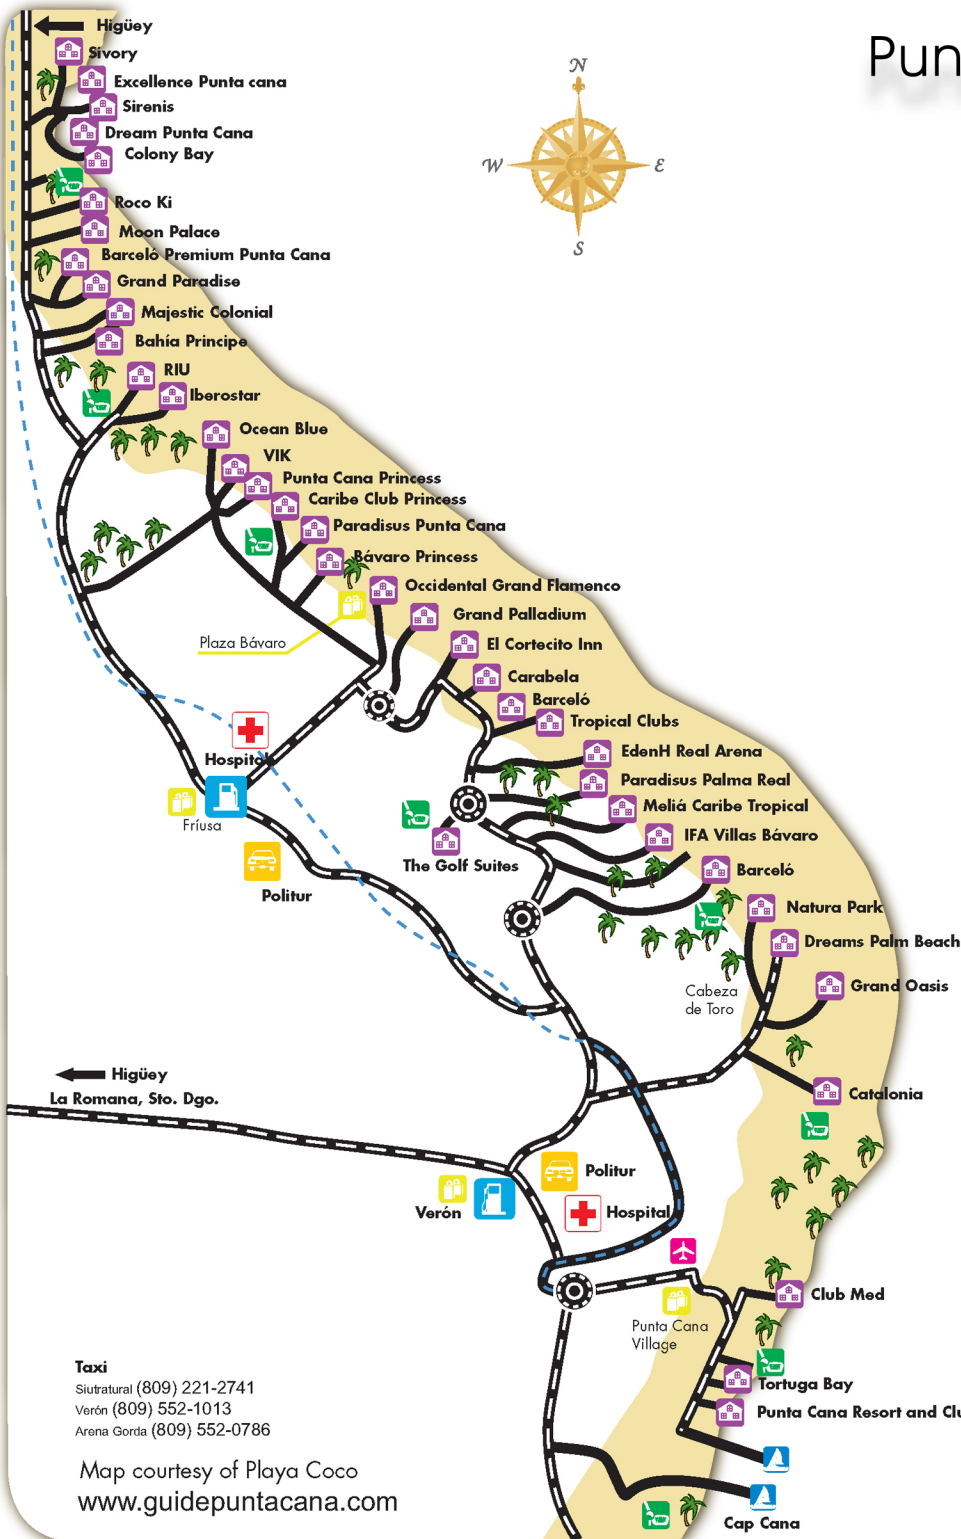

Punta Cana Map

Taxi
 Siutratrural (809) 221-2741
 Verón (809) 552-1013
 Arena Gordá (809) 552-0786

Map courtesy of Playa Coco
www.guidepuntacana.com

Icons

-  Hotels
-  Shopping Center
-  Golf
-  Taxi